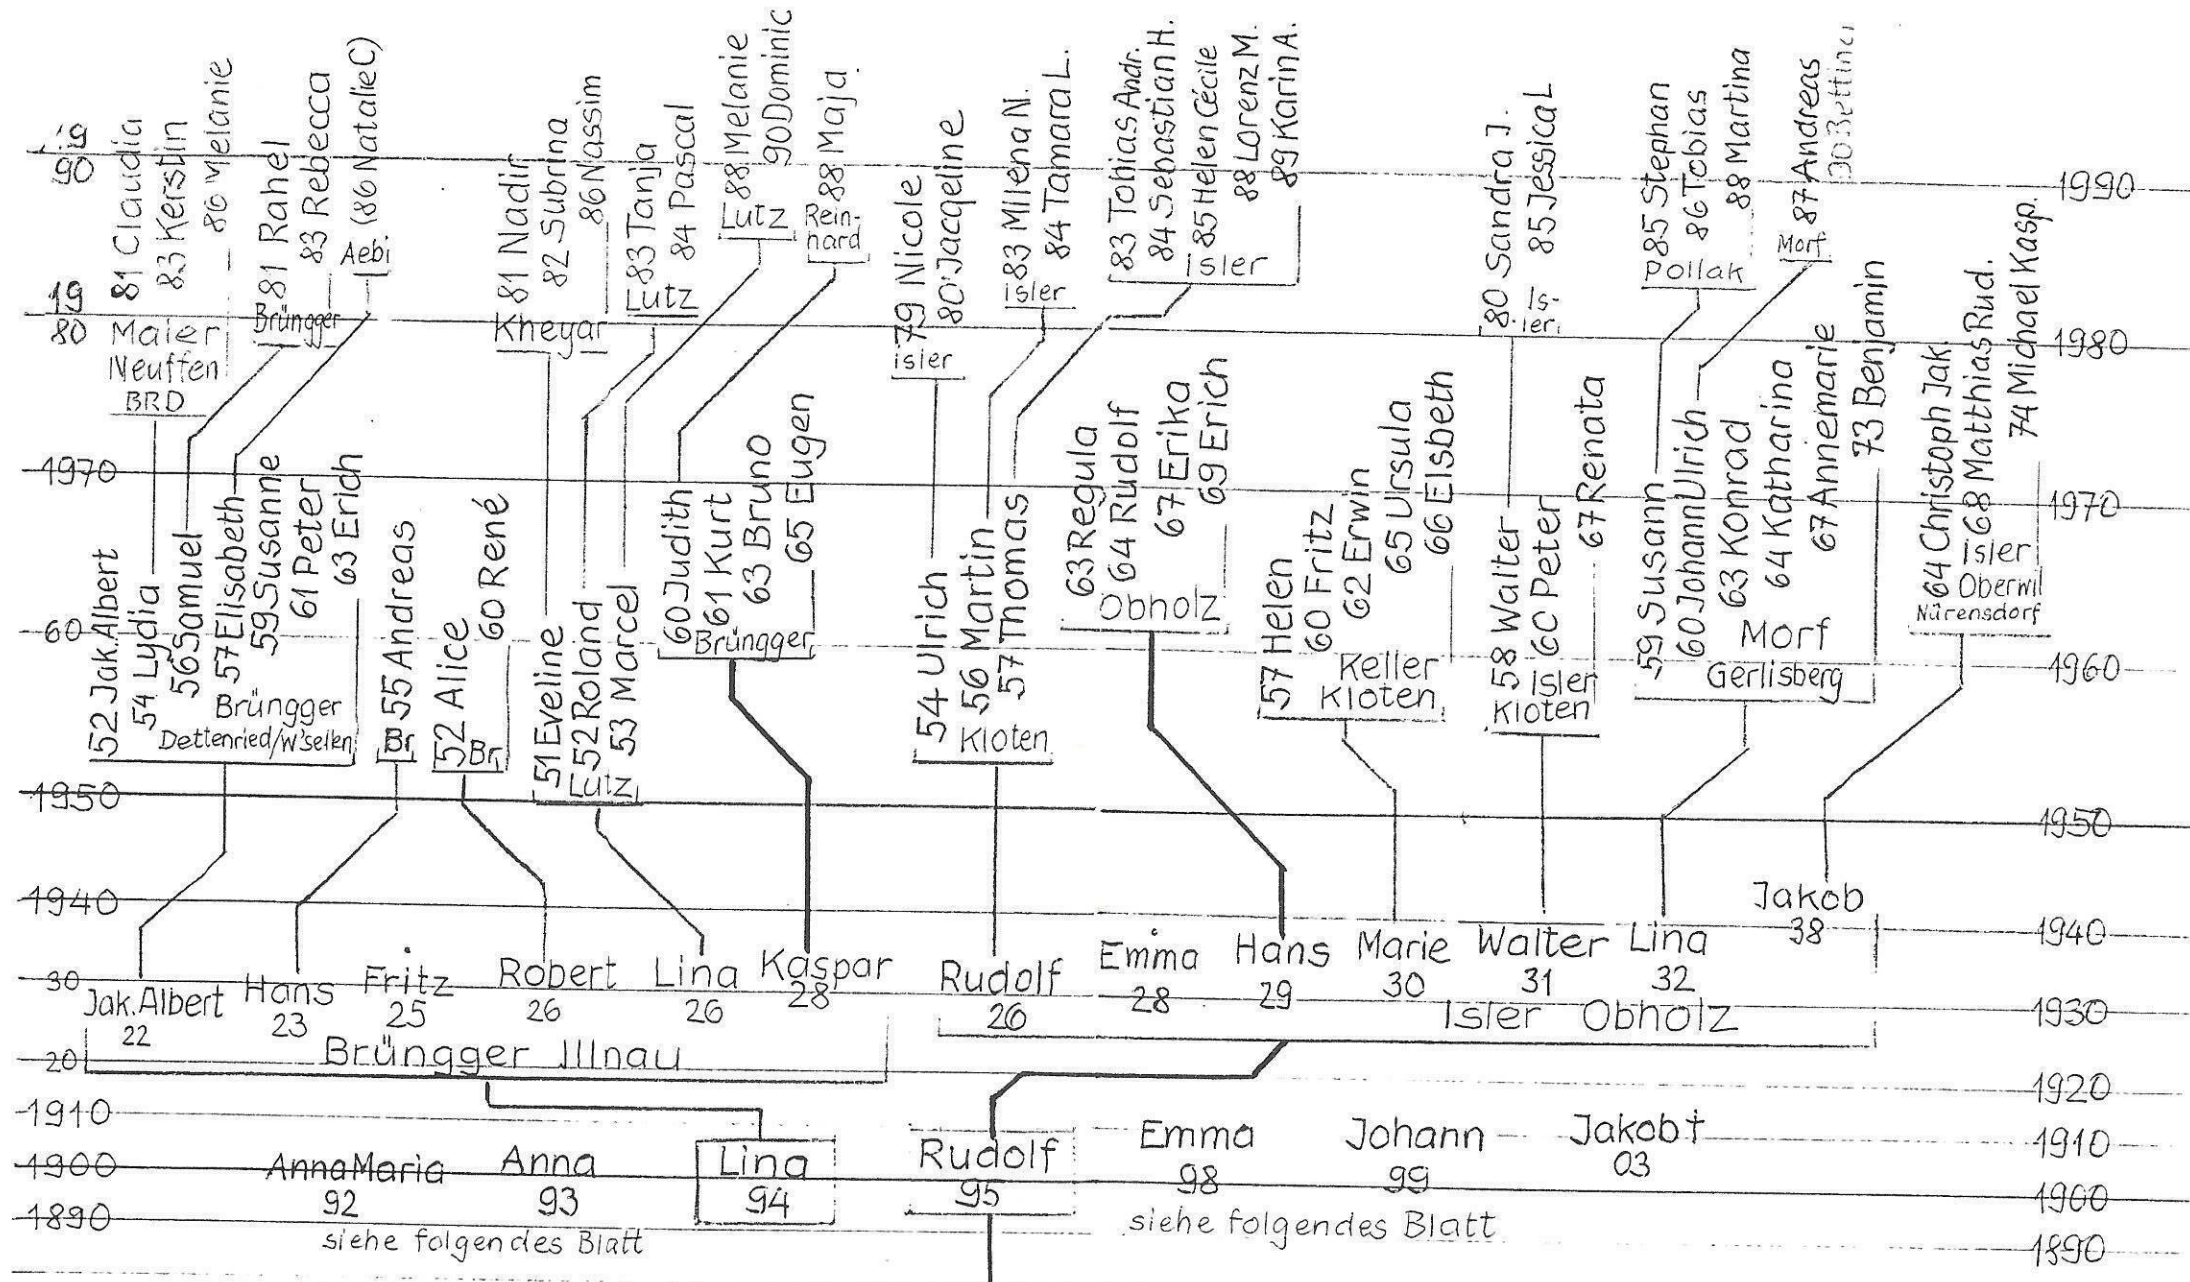

„alt Engäumer“ Nachkommen von Jakob Isler †1601 in Rikon (Tösstal)

Nachkommen von Rudolf Isler-Morf 1858-1940 in Obholz

Rudolf Isler-Morf 1858-1940 Obholz

4a

Heinrich Isler-Keller 1872-1943 Kreuzstrasse Birchwil

9

Die Nachkommen von Gottfried Spaltenstein 1857-1903 und Maria Magdalena Isler 1859-1938

Nachkommen von Anna Barbara Isler 1864-1936 und Rudolf Krebsler

Nachkommen von
 Anna Barbaras und Rudolf Krebsler-Isler's Tochter Anna (Huber)