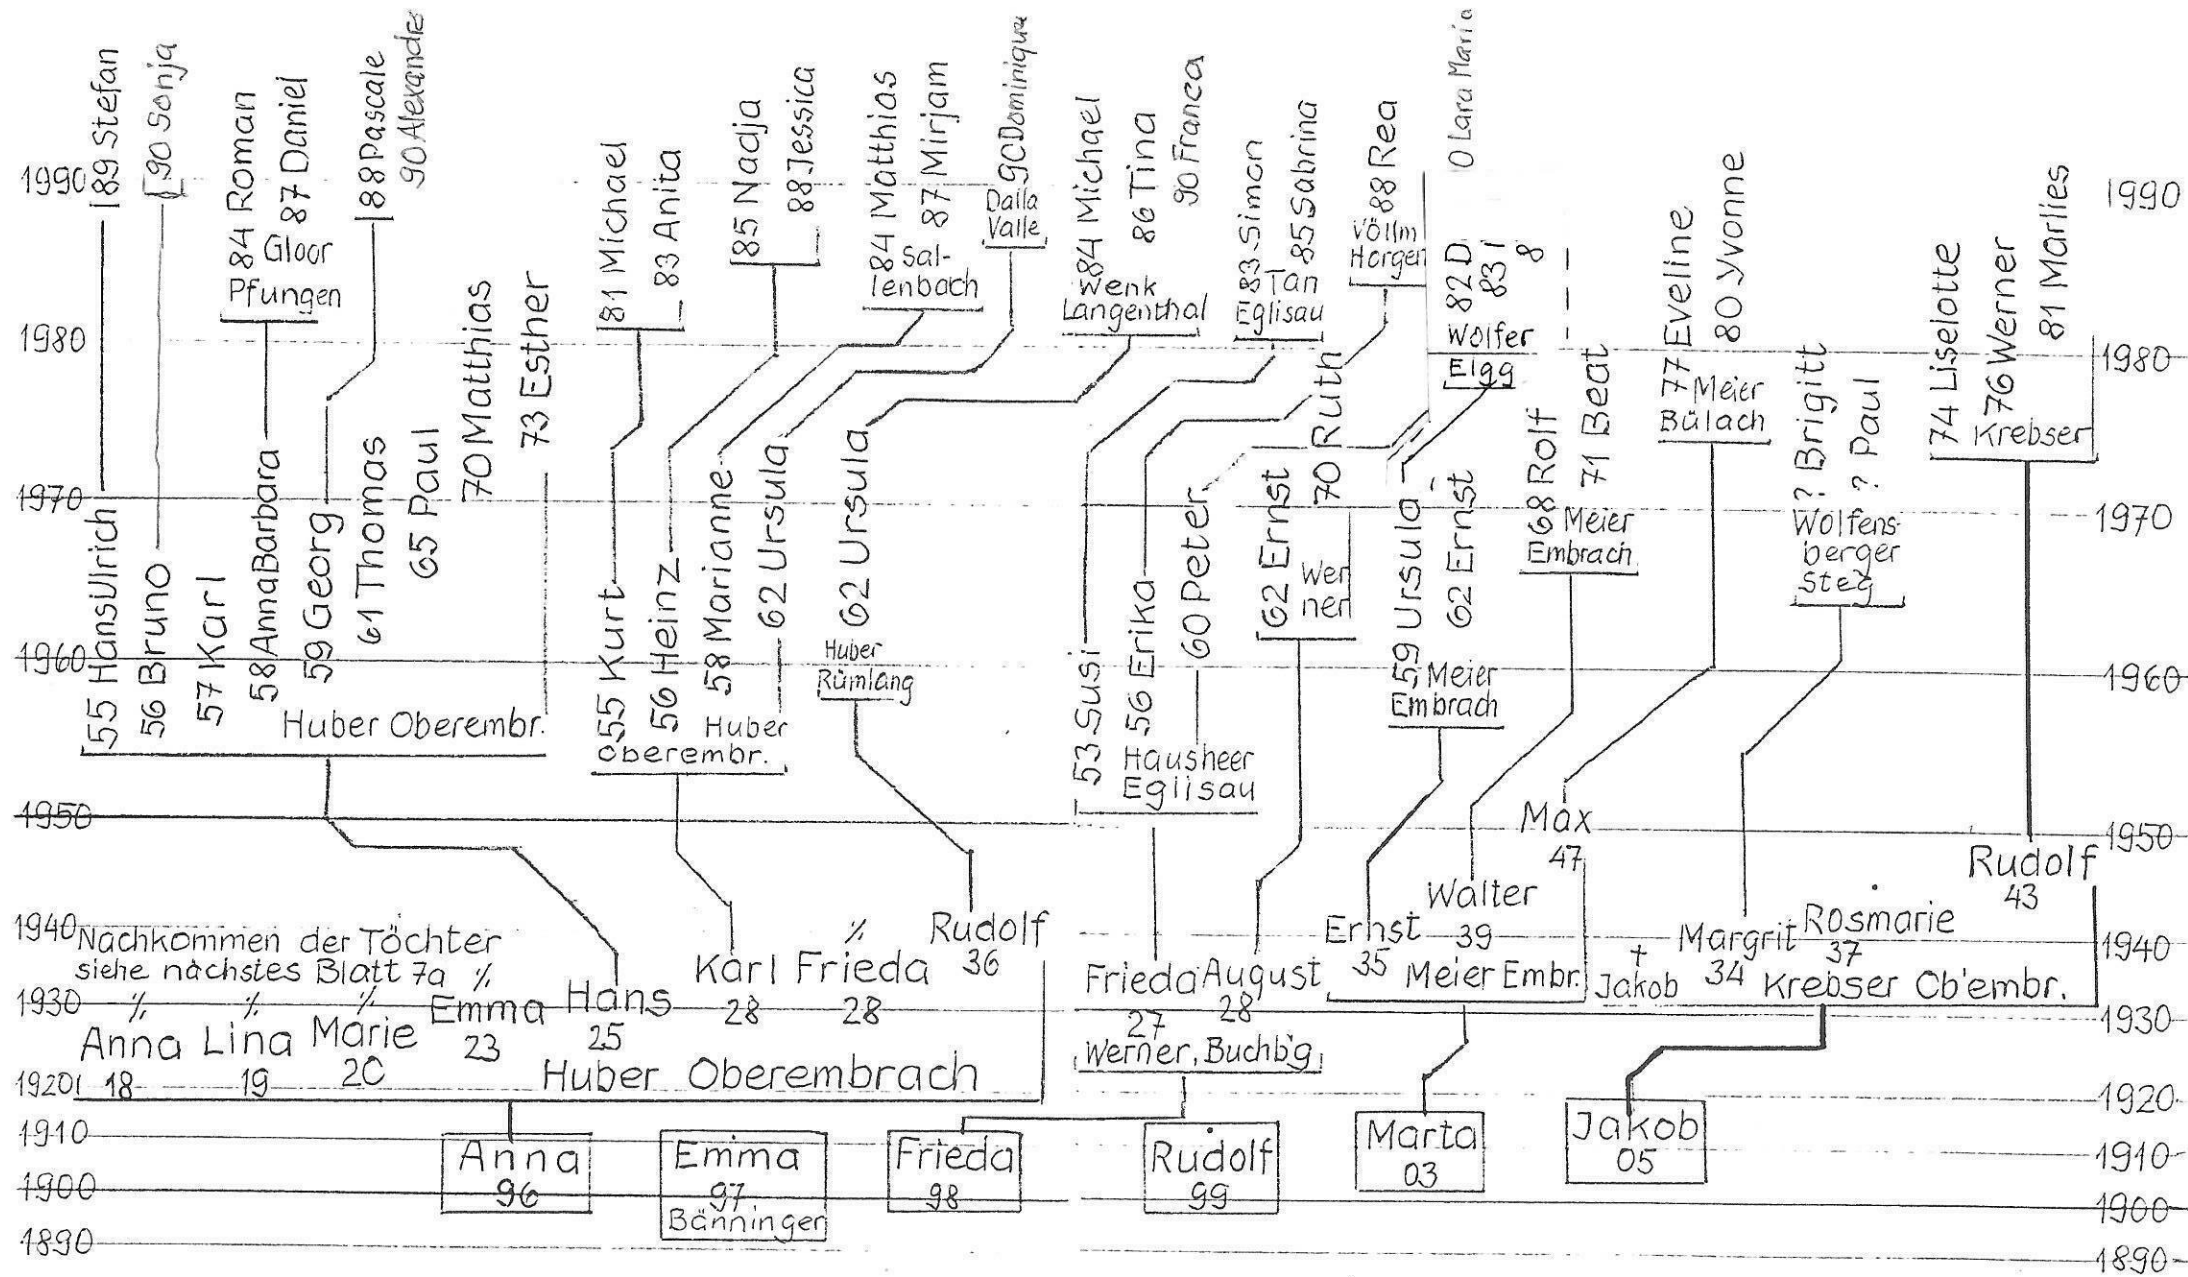

„alt Engäumer“ Nachkommen von Jakob Isler †1601 in Rikon (Tösstal)

Nachkommen von Rudolf Isler-Morf 1858-1940 in Obholz

Rudolf Isler-Morf 1858-1940 Obholz

4a

Heinrich Isler-Keller 1872-1943 Kreuzstrasse Birchwil

9

Die Nachkommen von Gottfried Spaltenstein 1857-1903 und Maria Magdalena Isler 1859-1938

Nachkommen von Anna Barbara Isler 1864-1936 und Rudolf Krebsler

Nachkommen von
 Anna Barbaras und Rudolf Krebsler-Isler's Tochter Anna (Huber)