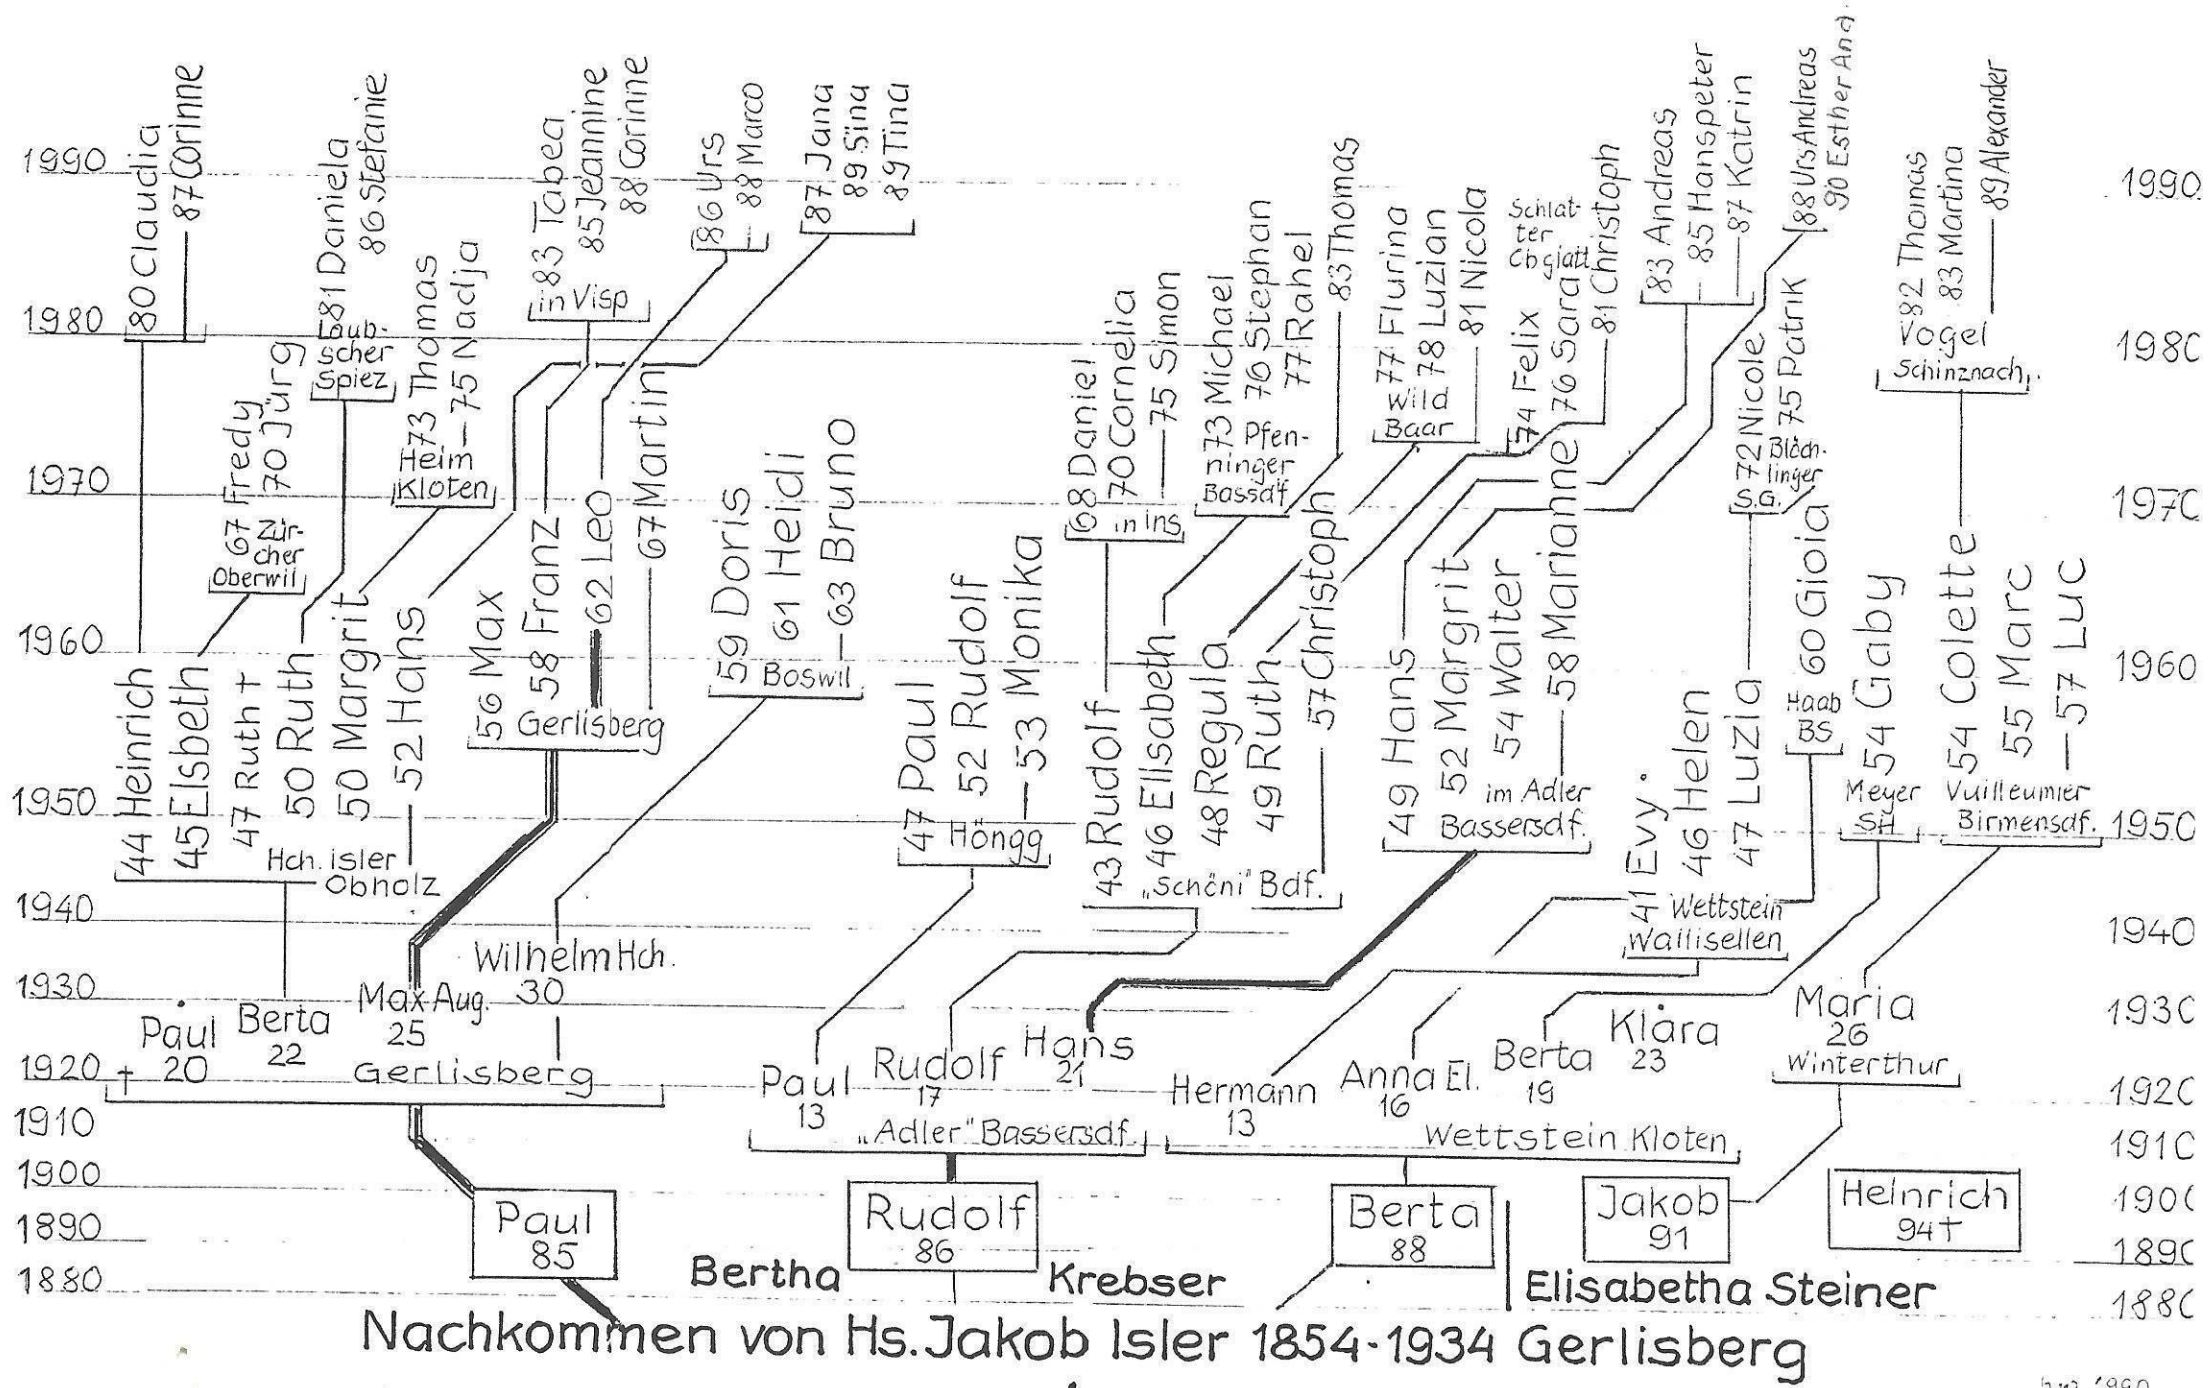

„alt Engäumer“ Nachkommen von Jakob Isler †1601 in Rikon (Tösstal)

Nachkommen von Rudolf Isler-Morf 1858-1940 in Obholz

Rudolf Isler-Morf 1858-1940 Obholz

4a

Heinrich Isler-Keller 1872-1943 Kreuzstrasse Birchwil

9

Die Nachkommen von Gottfried Spaltenstein 1857-1903 und Maria Magdalena Isler 1859-1938

Nachkommen von Anna Barbara Isler 1864-1936 und Rudolf Krebsler

Nachkommen von
 Anna Barbaras und Rudolf Krebsler-Isler's Tochter Anna (Huber)