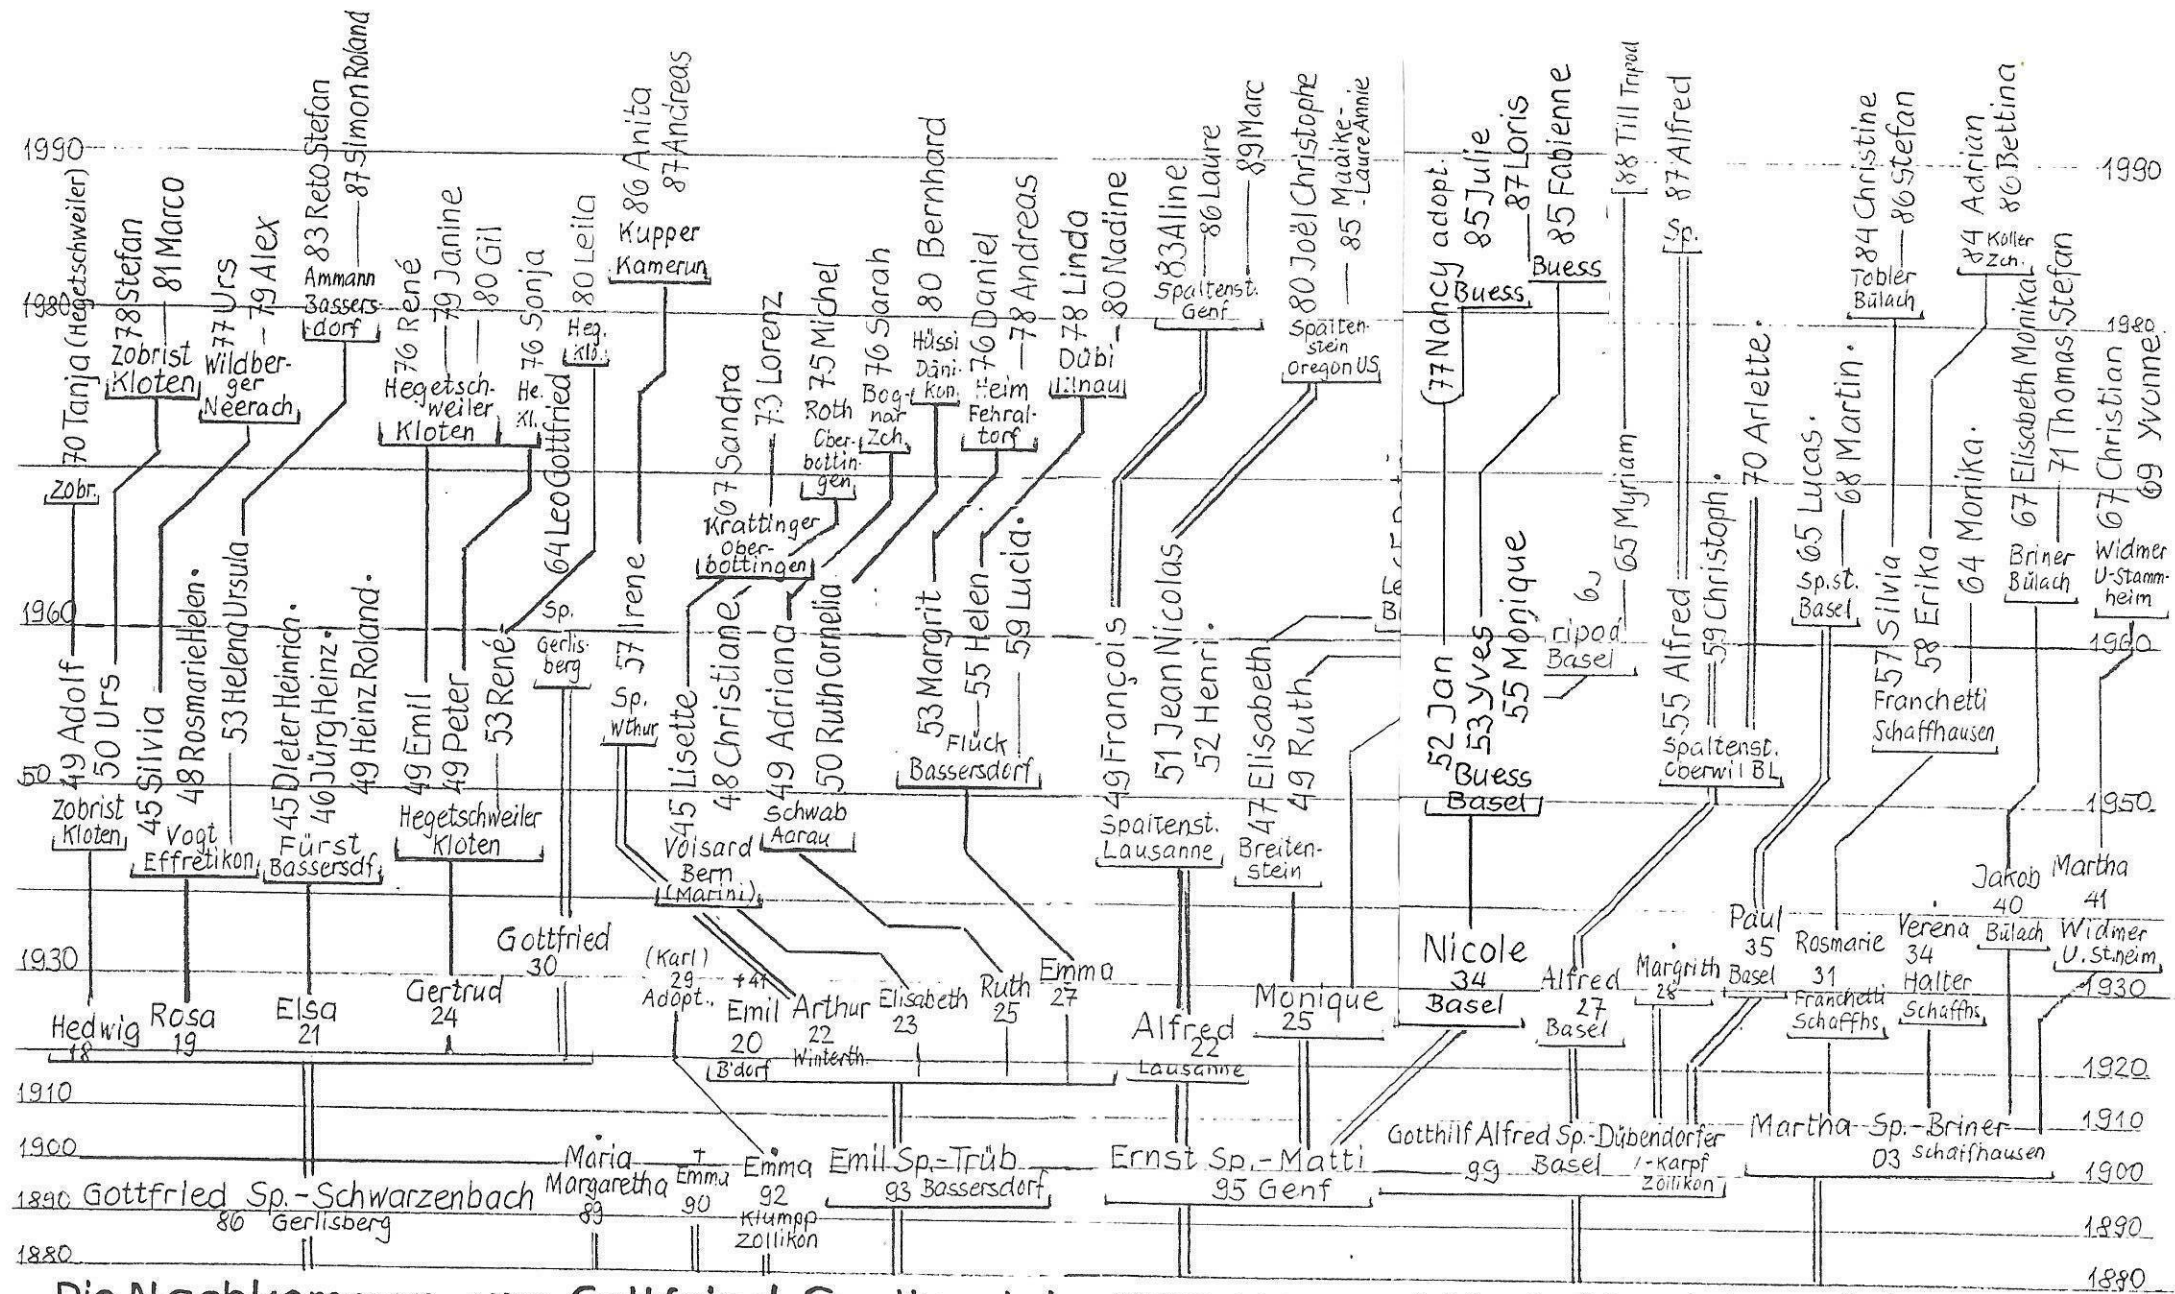

„alt Engäumer“ Nachkommen von Jakob Isler †1601 in Rikon (Tösstal)

Nachkommen von Rudolf Isler-Morf 1858-1940 in Obholz

Rudolf Isler-Morf 1858-1940 Obholz

4a

Heinrich Isler-Keller 1872-1943 Kreuzstrasse Birchwil

9

Die Nachkommen von Gottfried Spaltenstein 1857-1903 und Maria Magdalena Isler 1859-1938

Nachkommen von Anna Barbara Isler 1864-1936 und Rudolf Krebsler

Nachkommen von
 Anna Barbaras und Rudolf Krebsler-Isler's Tochter Anna (Huber)