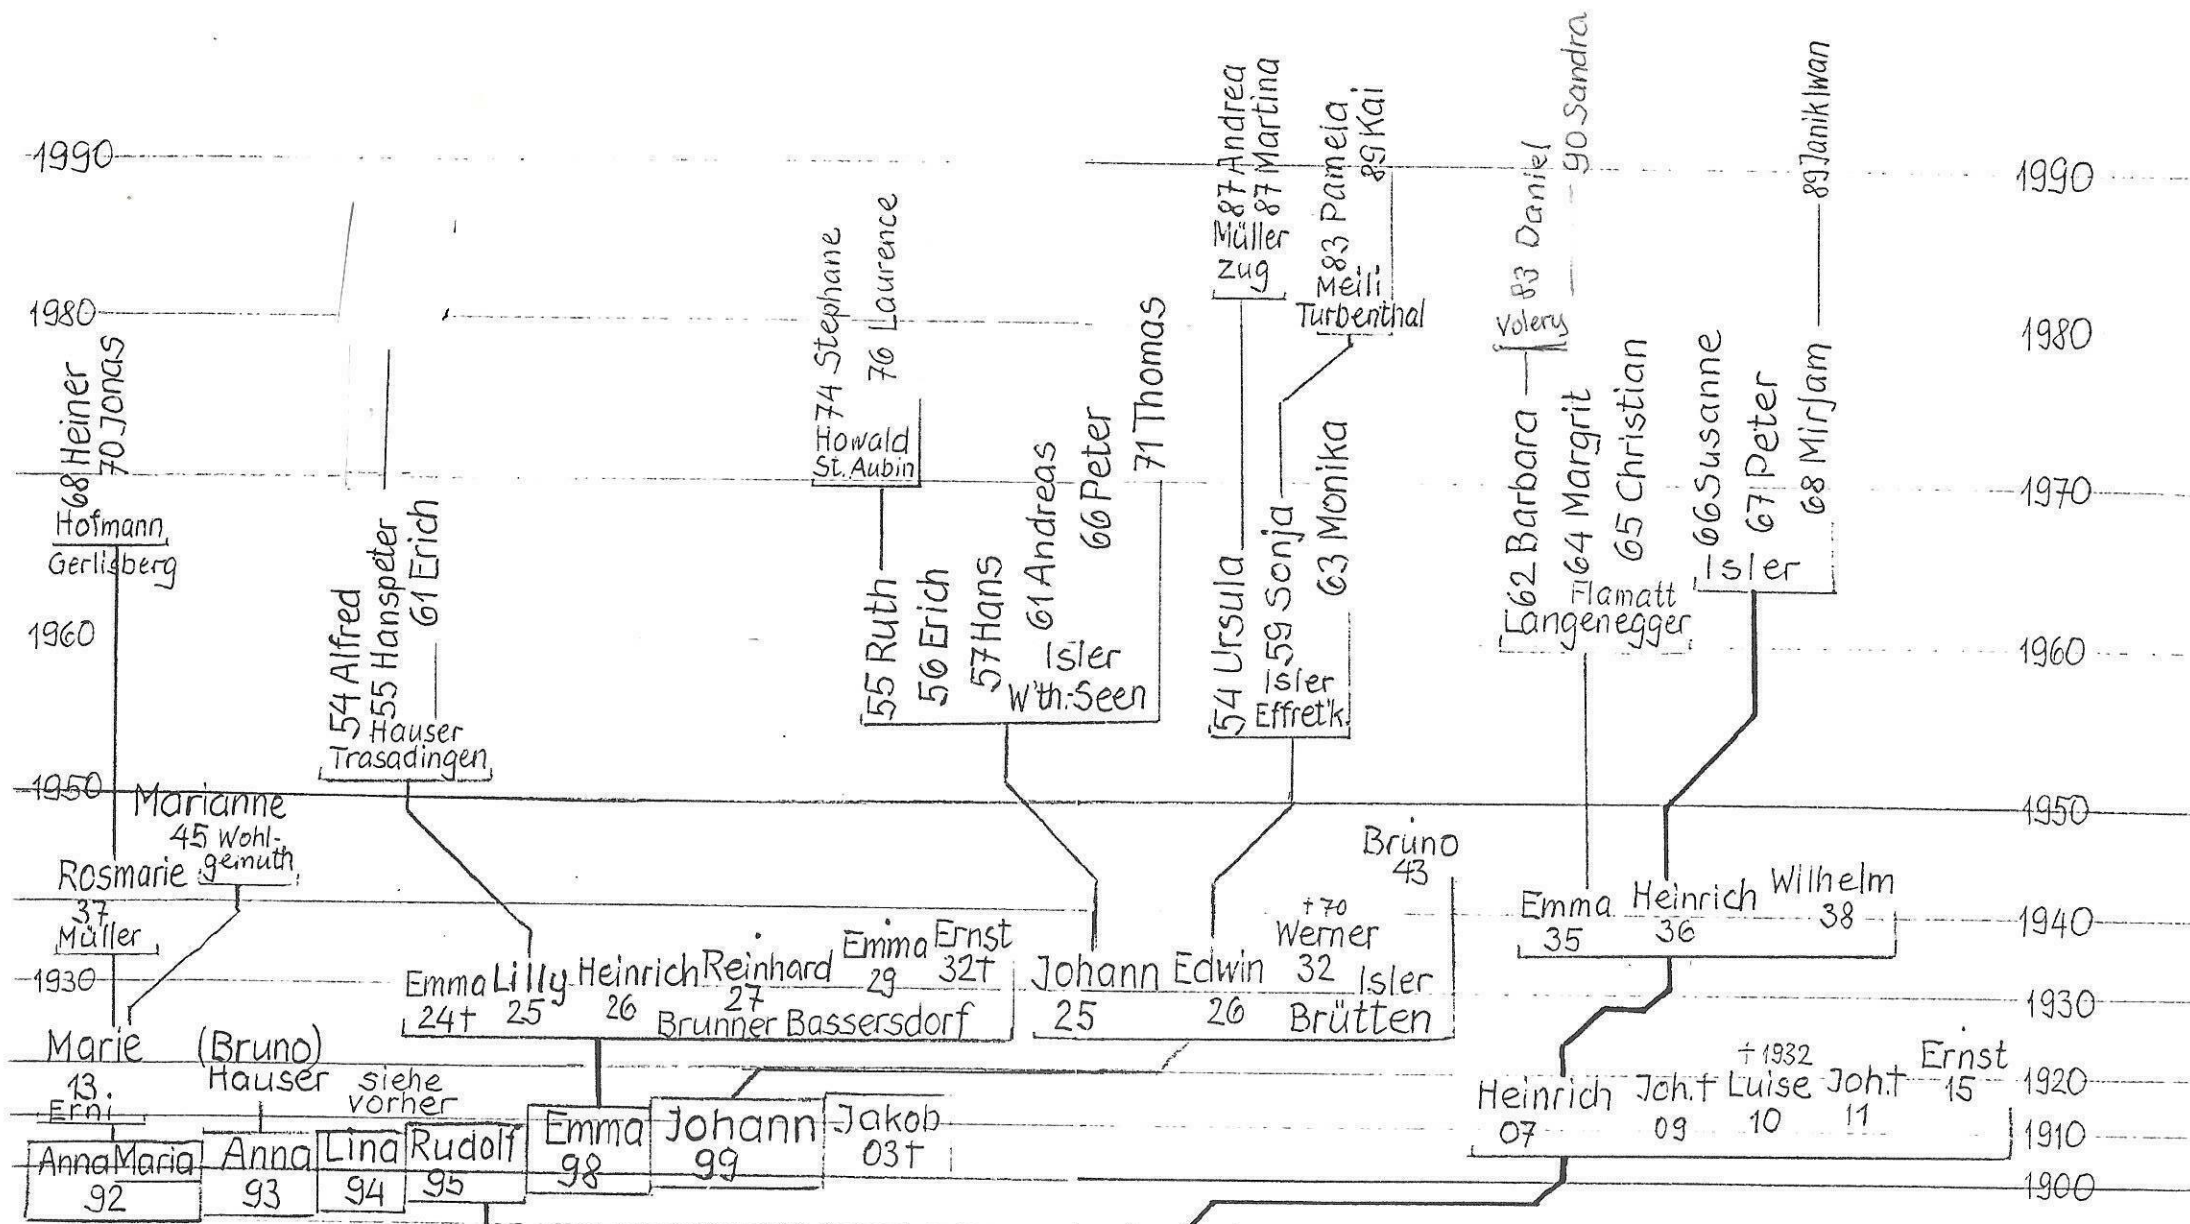

„alt Engäumer“ Nachkommen von Jakob Isler †1601 in Rikon (Tösstal)

Nachkommen von Rudolf Isler-Morf 1858-1940 in Obholz

Rudolf Isler-Morf 1858-1940 Obholz

4a

Heinrich Isler-Keller 1872-1943 Kreuzstrasse Birchwil

9

Die Nachkommen von Gottfried Spaltenstein 1857-1903 und Maria Magdalena Isler 1859-1938

Nachkommen von Anna Barbara Isler 1864-1936 und Rudolf Krebsler

Nachkommen von
 Anna Barbaras und Rudolf Krebsler-Isler's Tochter Anna (Huber)