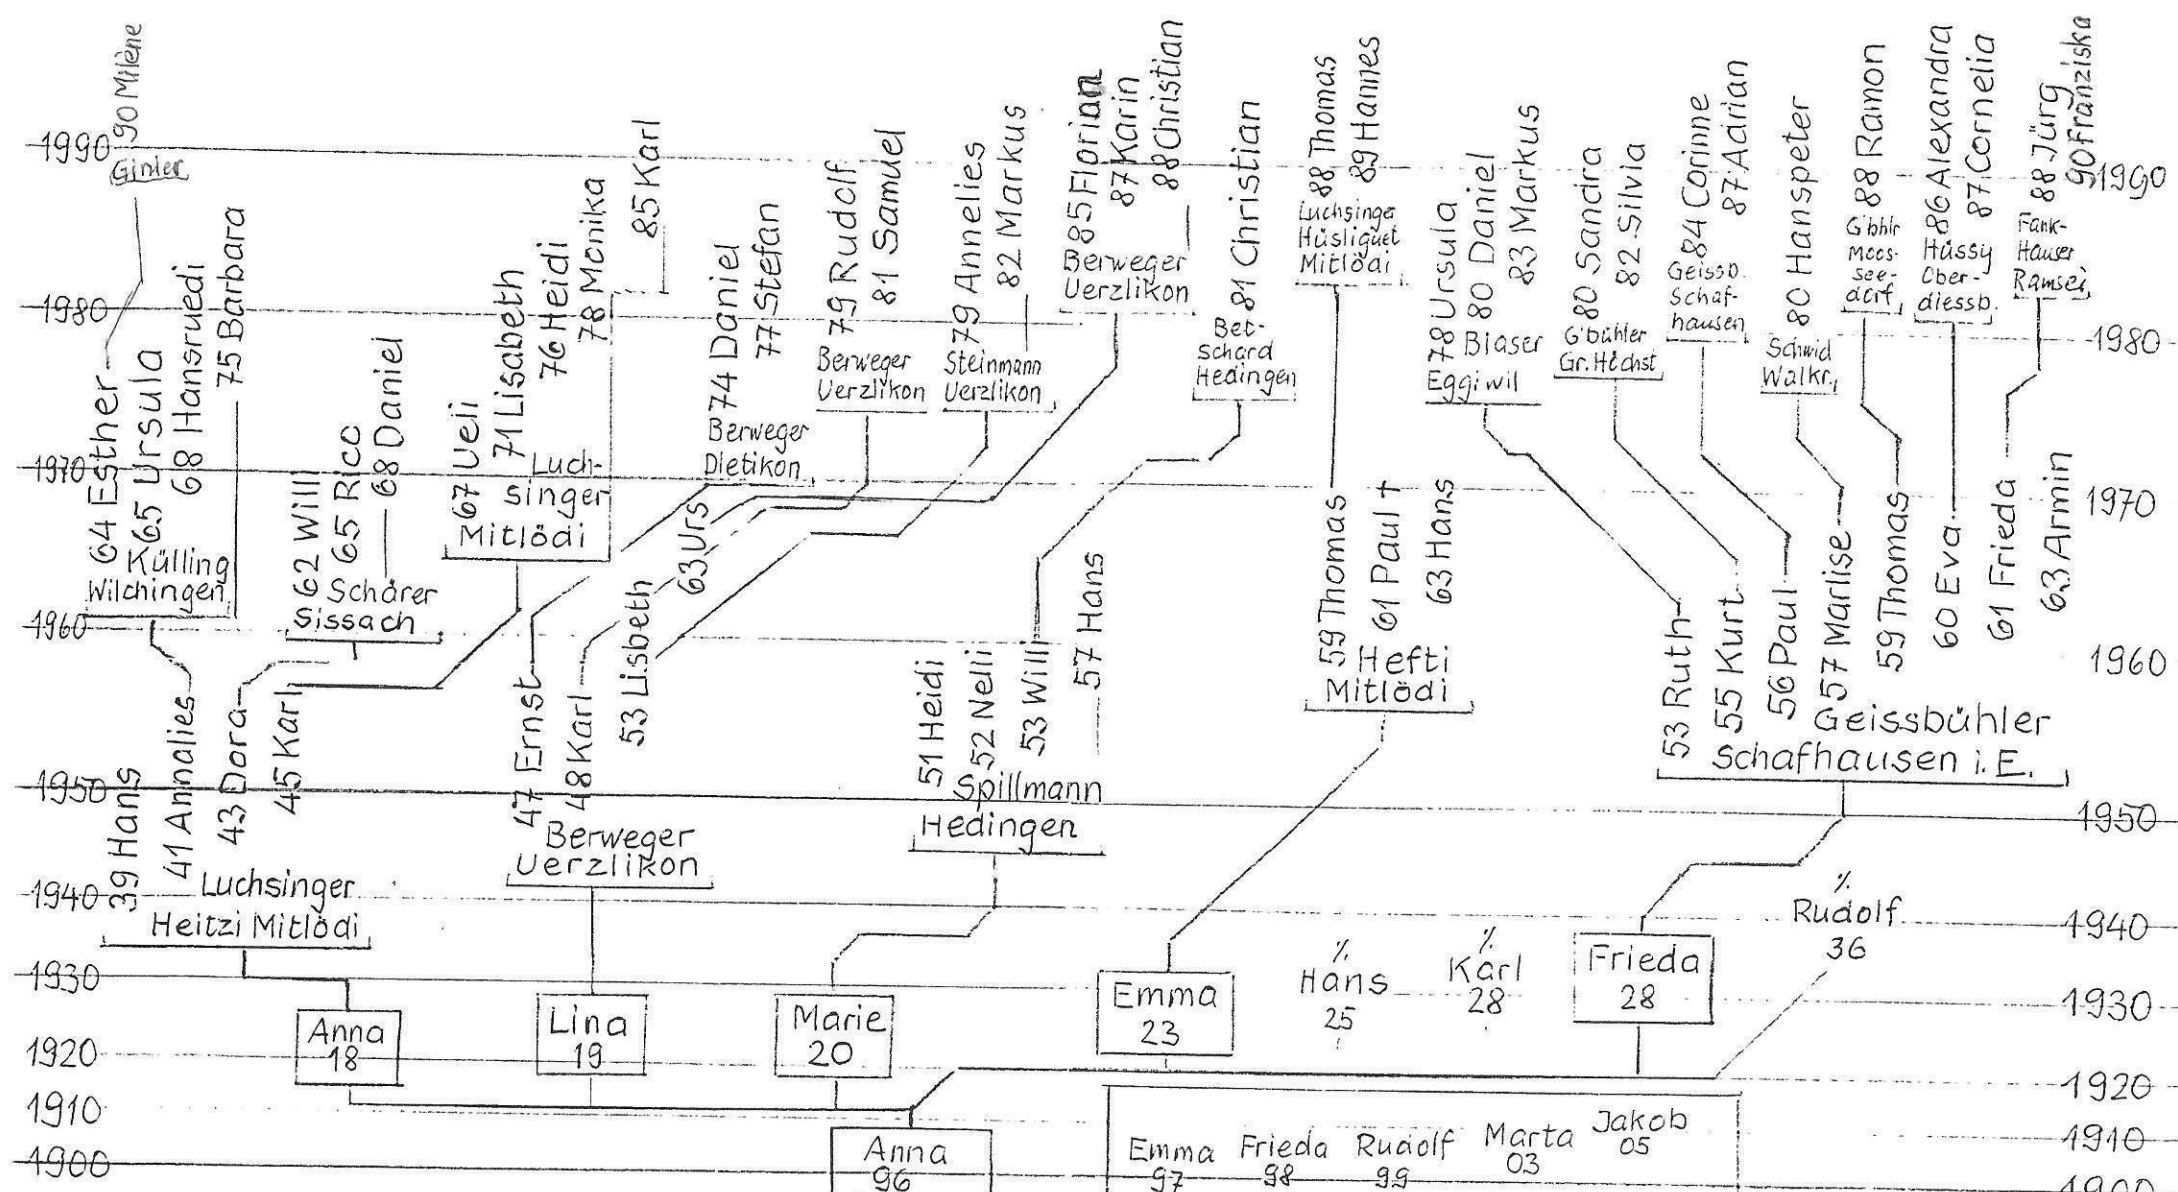

„alt Engäumer“ Nachkommen von Jakob Isler †1601 in Rikon (Tösstal)

Nachkommen von Rudolf Isler-Morf 1858-1940 in Obholz

Rudolf Isler-Morf 1858-1940 Obholz

4a

Heinrich Isler-Keller 1872-1943 Kreuzstrasse Birchwil

9

Die Nachkommen von Gottfried Spaltenstein 1857-1903 und Maria Magdalena Isler 1859-1938

Nachkommen von Anna Barbara Isler 1864-1936 und Rudolf Krebsler

Nachkommen von
 Anna Barbaras und Rudolf Krebsler-Isler's Tochter Anna (Huber)